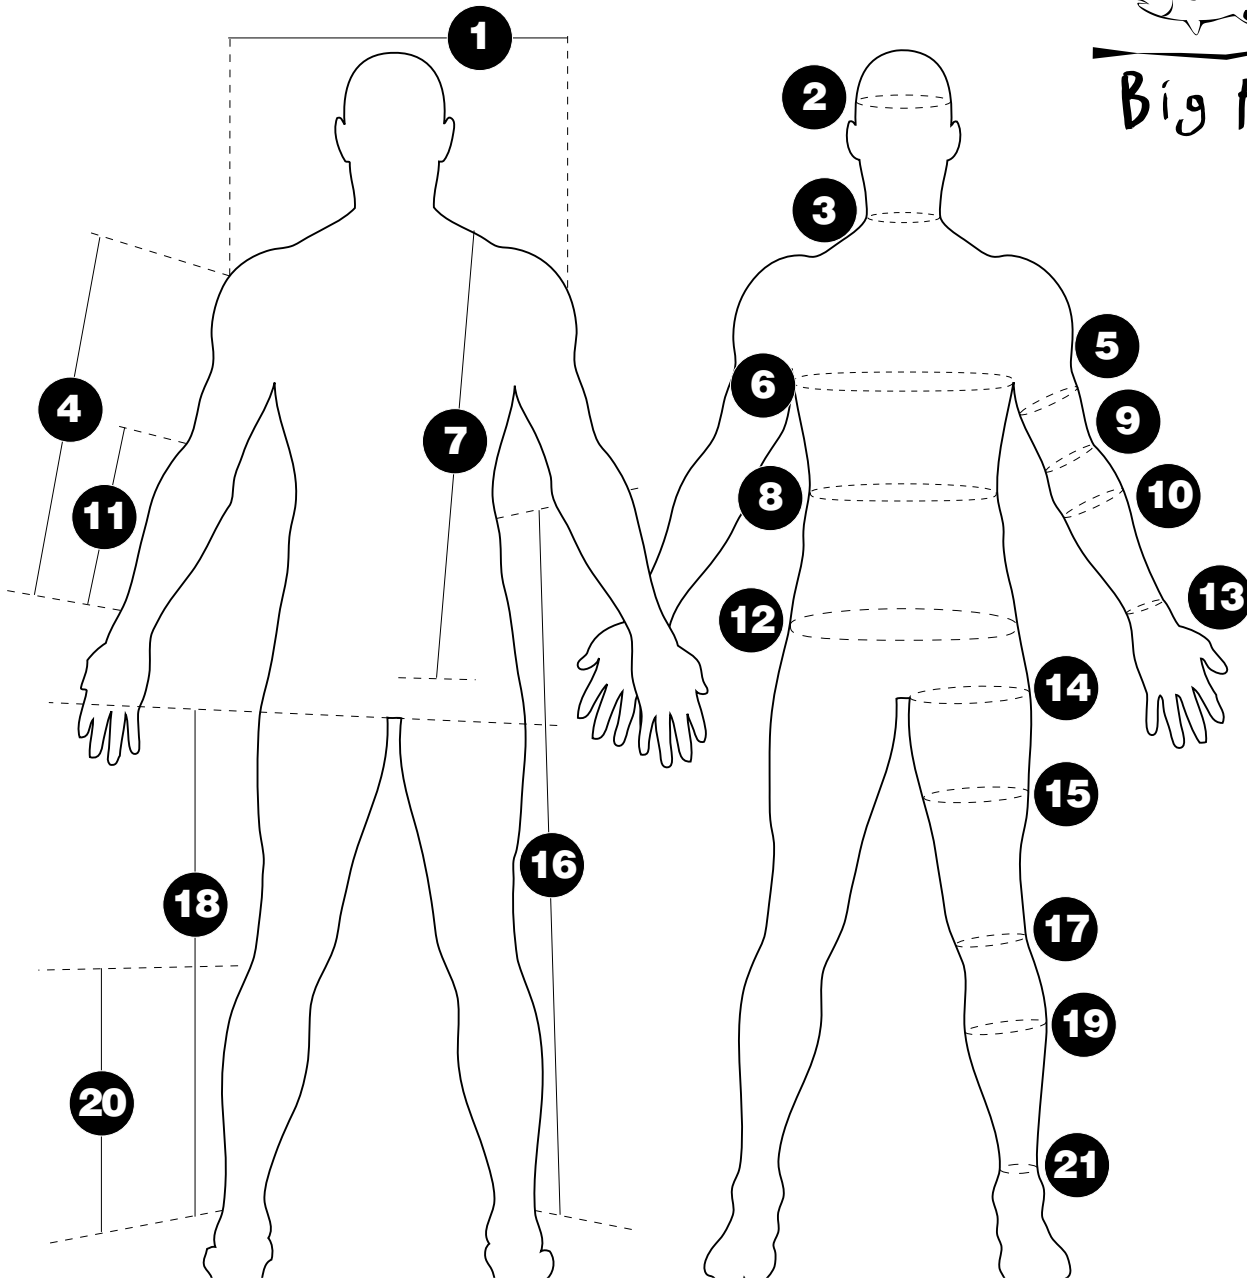

Big Fish

- 1. Απόσταση ώμων
- 2. Περίμετρος κεφαλιού (κρόταφοι)
- 3. Περίμετρος λαιμού (καρδί)
- 4. Μήκος χεριού (ώμος-καρπός)
- 5. Περίμετρος μηράτσου
- 6. Περίμετρος στήθους

- 7. Μήκος σακακιού
- 8. Περίμετρος μέσης
- 9. Περίμετρος αγκώνα
- 10. Περίμετρος πήχη
- 11. Μήκος πήχη
- 12. Περίμετρος γοφών

- 13. Περίμετρος καρπού (στο κόκκαλο)
- 14. Περίμετρος μπρού (στον καβάλο)
- 15. Περίμετρος μπρού (στη μέση του μπρού)
- 16. Ύψος παντελονιού
- 17. Περίμετρος γονάτου (στην επιγονατίδα)
- 18. Μήκος καβάλου-αστραγάλου

- 19. Περίμετρος γάμπας
- 20. Ύψος γάμπας (γόνατο αστραγάλου)
- 21. Περίμετρος αστραγάλου (στο κόκκαλο)

# ΜΕΤΡΟΛΟΓΙΟ ΣΤΟΛΗΣ

Κωδικός Παραγγελίας

Ημερομηνία

Ύψος

Βάρος